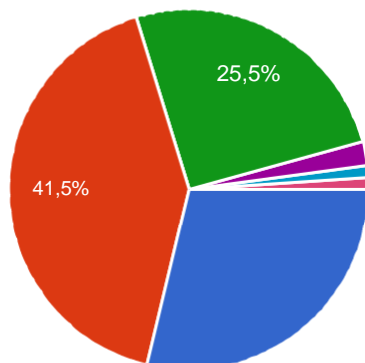

95 απαντήσεις

Φύλο

94 απαντήσεις

Ηλικία

95 απαντήσεις

Τόπος διαμονής

95 απαντήσεις

- Πόλη Ληξουρίου
- Σε κάποια Κοινότητα εντός του Δήμου Ληξουρίου
- Κάπου στην υπόλοιπη Κεφαλονιά
- Εκτός Κεφαλονιάς

Πόσο καλά πληροφορημένος είστε για την ανακύκλωση;

95 απαντήσεις

- Καθόλου
- Λίγο
- Πολύ
- Πάρα πολύ

Από που έχετε πληροφορηθεί για την ανακύκλωση;

94 απαντήσεις

- Οικογένεια
- Σχολείο
- Δήμος
- Διαδύκτιο
- απο τον πατέρα μου
- Τηλεόραση