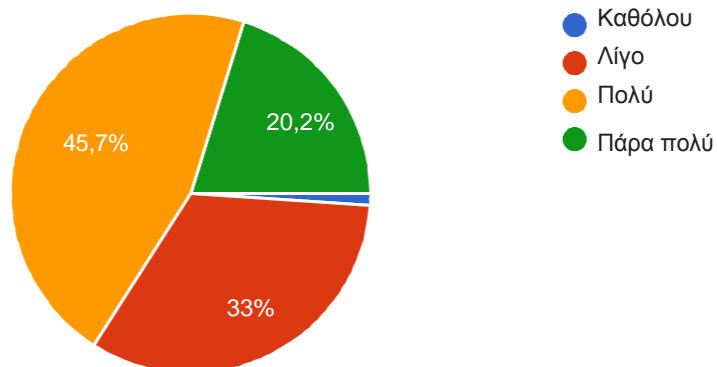

Πόσο σίγουροι είστε ότι γνωρίζετε τα υλικά που ανακυκλώνονται;

94 απαντήσεις