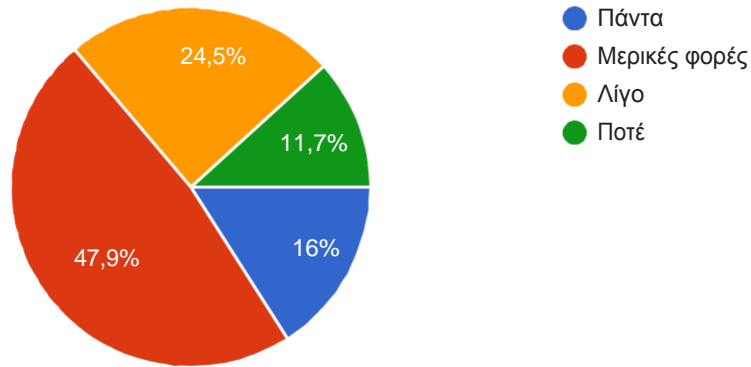

Εφαρμόζετε εσείς την ανακύκλωση στη καθημερινότητά σας;

94 απαντήσεις