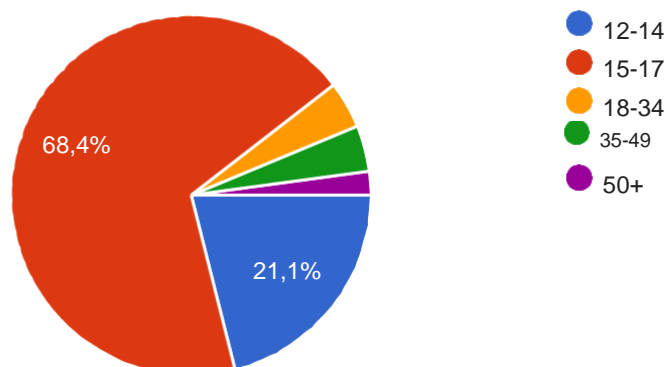

95 απαντήσεις

Φύλο

94 απαντήσεις

Ηλικία

95 απαντήσεις

Τόπος διαμονής

95 απαντήσεις

- Πόλη Ληξουρίου
- Σε κάποια Κοινότητα εντός του Δήμου Ληξουρίου
- Κάπου στην υπόλοιπη Κεφαλονιά
- Εκτός Κεφαλονιάς

Πόσο καλά πληροφορημένος είστε για την ανακύκλωση;

95 απαντήσεις

- Καθόλου
- Λίγο
- Πολύ
- Πάρα πολύ

Από που έχετε πληροφορηθεί για την ανακύκλωση;

94 απαντήσεις

- Οικογένεια
- Σχολείο
- Δήμος
- Διαδύκτιο
- απο τον πατέρα μου
- Τηλεόραση