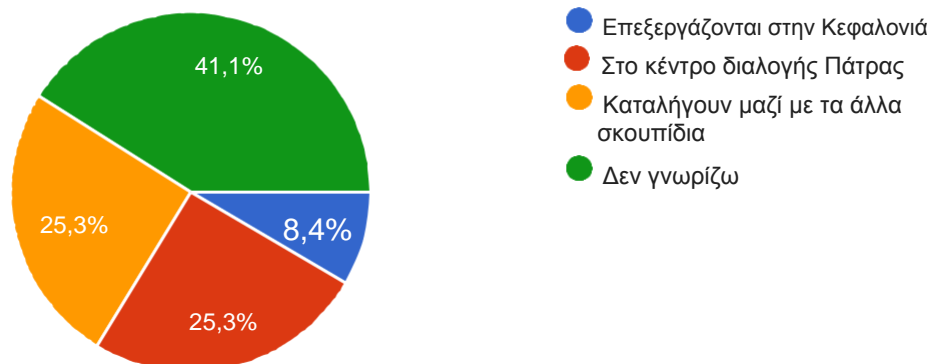

95 απαντήσεις

Πόσο σημαντικό είναι κατά την γνώμη σας να εφαρμόζεται η ανακύκλωση στο Δήμο μας ;

94 απαντήσεις

Γνωρίζετε που καταλήγουν τα ανακυκλώσιμα υλικά που συλλέγονται από τον Δήμο ;

95 απαντήσεις

Στην ανταποδοτική ανακύκλωση (βλέπε παρακάτω φωτογραφία) για κάθε 33 συσκευασίες (πλαστικό, γυαλί, αλουμίνιο) δίνεται 1 ευρώ.